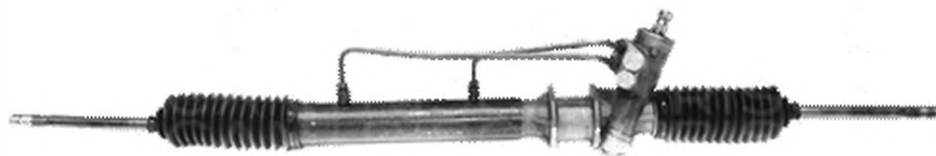

**KI8228**

KIA RIO II JB TRE VOLUMI

Info

OE

577001G101 - 577001G100 -  
577001G150 - 577001G151 -  
577001G400 - 577001G401 -  
577001G450 - 577001G451 -  
57700FD200**KI8230**

KIA SEPHIA FA TRE VOLUMI

Info