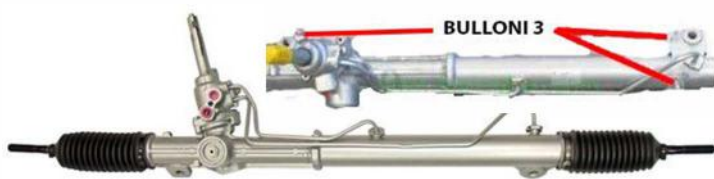

OE 9685779280 - 96865497 - 9686549780
- 96871790 - 9687179080 - 96871792 -
9687179280 - 96871804 - 9687180480
- 96871805 - 9687180580 - 96872792 -
9687279280 - 98013814 - 400159 -
400160 - 9801381480

CI8306

CITROËN C CROSSER VU VV MITSUBISHI OUTLANDER II CWW
PEUGEOT 4007

Info