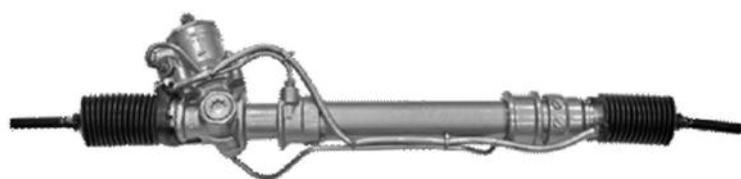

NISSAN 300 ZX Z31

Info

Con Servotronic

OE

**NI8204**

Se presente il sensore, non ne garantiamo il funzionamento.

NISSAN 300 ZX Z31

Info