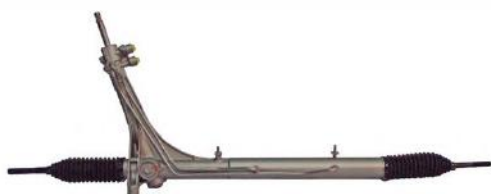

CI8246

OE 1345854089 - 40010000 - 1345854080
- 1359226080 - 1369943080 -
1372870080 - 1607744380 -
1607744580