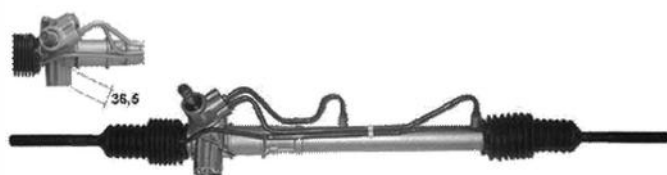

OE 7701352221

RE8254