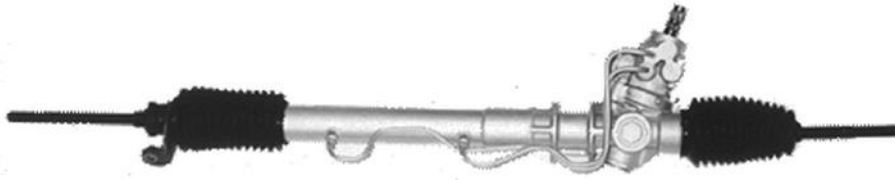

TOYOTA SUPRA A7 A8

Info

OE

4425014110 - 4425014130 -
4425014220

TO8276

TOYOTA YARIS P1 VERSO P2

Info