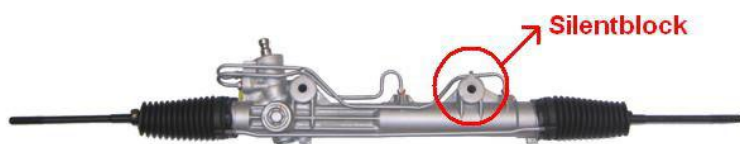

FO8252

FORD FIESTA CASSONE CODA SPIOVENTE FVD FURGONATO F3L F5L III GFJ KA RB Info

OE 1S5C3200GA - 1S5C3200KA -  
1S5C3200KB - 1S5C3200KC -  
3916967 - 7126744 - 94FB3200BC -  
95FB3200BA - 95FB3200BC -  
F7RC3200JA - F7RC3200JB -  
F7RC3200KA - F7RC3200KB -