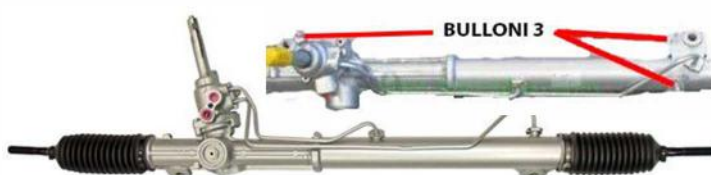

OE 9685779280 - 96865497 - 9686549780
- 96871790 - 9687179080 - 96871792 -
9687179280 - 96871804 - 9687180480
- 96871805 - 9687180580 - 96872792 -
9687279280 - 98013814 - 400159 -
400160 - 9801381480

CI8306