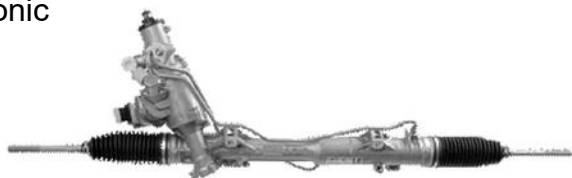

BMW 1 E81 CABRIOLET E88 COUPÉ E82 3 E90 E93 E92 TOURING E91 Info

Con Servotronic