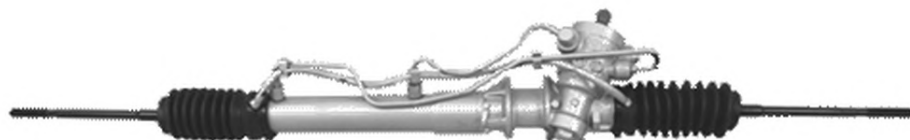

Info

OE

49001635900 - 4900163C10 -  
4900163C20 - 4900163M00

**NI8282**

NISSAN SUNNY III N14 CASSONE FURGONATO PROMISCUO Y10  
HATCHBACK LIFTBACK TRAVELLER

Info Lunghezza totale [mm] 1150  
Diametro snodo M12  
Altezza pignone [mm] 30