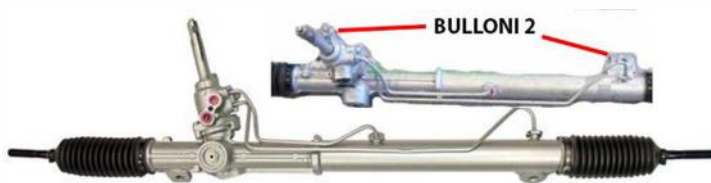

CITROËN C5 III RD BREAK RW

Info Info integrativa 2 CON LAMIERA TERMOISOLANTE

OE 96857085 - 9685708580 - 400161 - 4001LY - 4001W6

CI8322

CITROËN C25 AUTOBUS 280 290 FURGONATO PIANALE PIATTO
TELAIO FIAT DUCATO PANORAMA TALENTO PEUGEOT J5 280P
290P 280L 290L

Info Lunghezza [mm] 1320
Per costruttore scatola guida TRW