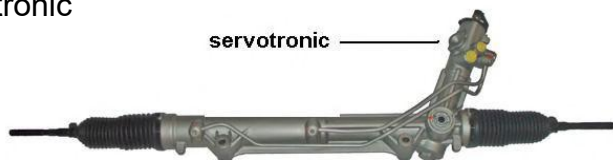

BW8268

BMW X5 E53

Info Limitazione costruttore ZF

Con Servotronic

OE 32106763343 - 32136751153 -
32136751283 - 32136760114 -
32136761822 - 32136769267 -
32136769268 - 7852993760

BW8270

Se presente il sensore, non ne garantiamo il funzionamento.

BMW X5 E70 X6 E71 E72

Info Limitazione costruttore ZF