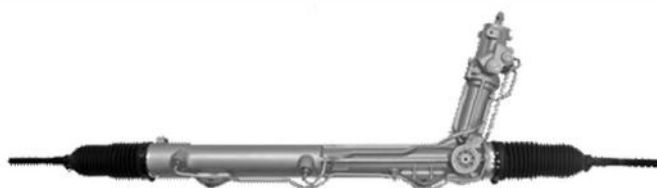

OE 6771416 - 6771417 - 6771418 -
32106771416 - 32106771418

BW8272

BMW Z1 ROADSTER

Info Limitazione costruttore ZF
Lunghezza totale [mm] 1075