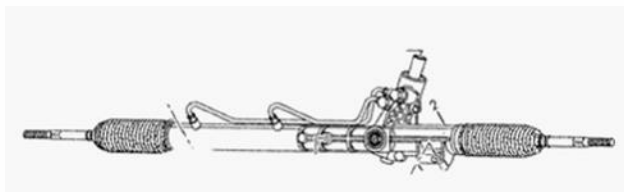

AUDI A4 8K2 ALLROAD 8KH AVANT 8K5 A5 8T3 CABRIOLET 8F7
SPORTBACK 8TA TOYOTA DYNA 150 PIANALE PIATTO TELAIO LY

Info

Con Servotronic

OE

8T1422065KX - 8T1422065C -
8T1422065G - 8T1422065K -
8T1422065N - 8T1422065P -
8T1422065PX - 8T1422066A -
8T1422066B - 8T1422066BX

AU8252

Se presente il sensore, non ne garantiamo il funzionamento.

AUDI R8 (422,423,427,429) da 07

Info

OE

423422052DX - 423422052EX -
423422052 - 423422052B -
423422052BX - 423422052C -
423422052CX - 423422052D -
423422052E - 423422052X

AU8308

AUDI A1 8X1 8XK SPORTBACK 8XA 8XF SEAT IBIZA IV 6J5 6P1
SPORTCOUPÉ 6J1 6P5 SKODA RAPID NH3 VW POLO 6R1 6C1

Info Lunghezza totale [mm] 1220
Limitazione costruttore TRW

Con Servotronic

OE

6R1423051AG - 6R1423055D -
6R1423055DX

SE8226

Se presente il sensore, non ne garantiamo il funzionamento.

AUDI A3 8L1 SEAT LEON 1M1 TOLEDO II 1M2 SKODA OCTAVIA I
1U2 COMBI 1U5 VW BORA 1J2 VARIANT 1J6 GOLF IV 1J1
CABRIOLET 10000000 VAN 1J5 NEW BEETLE 9C1 1C1

Info Altezza pignone [mm] 68
Per costruttore meccanismi dello sterzo
ZF
Lunghezza totale [mm] 1260
Diametro snodo M14X1,50

OE

AUN8224

NUOVA