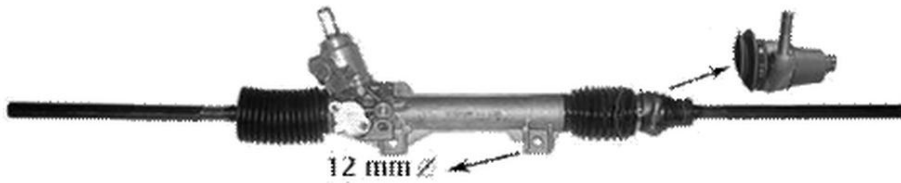

CITROËN BERLINGO FIRST CASSONE LIMOUSINE SPAZIOSA M
MPV SPACE WAGON MF GJK GFK XSARA PICASSO N68 PEUGEOT
PARTNER 5 G COMBISPACE

Info N° denti stelo d'entrata 4,1
Info integrativa RACCORDI A
PRESSIONE
Lunghezza totale [mm] 1170

OE 4000FJ - 4000KK

CI8202

CITROËN C8 EA EB FIAT ULYSSE 179 LANCIA PHEDRA PEUGEOT
807

Info Limitazione costruttore TRW