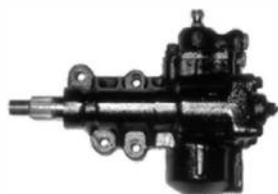

OE

SY8204

SSANGYONG KORANDO K5 K9

Info