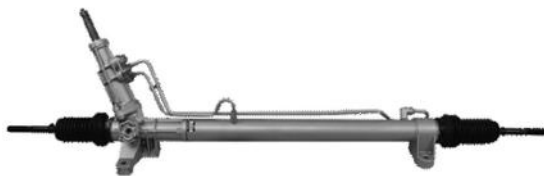

NISSAN CABSTAR E da 98 - 06

Info Diametro pignone [mm] 40

OE

**NI8234**

NISSAN INTERSTAR AUTOBUS X70 FURGONATO PIANALE PIATTO  
TELAIO OPEL MOVANO COMBI RIBALTABILE RENAULT MASTER II  
JD FD ED HD UD

Info Limitazione costruttore SMI