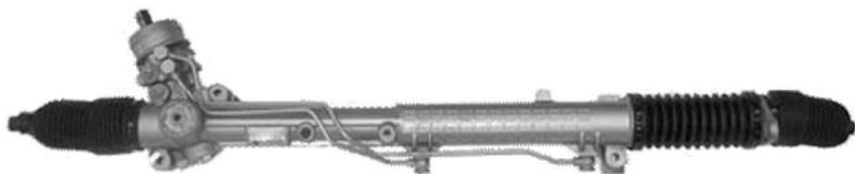

AUDI A8 4D2 4D8

Info Limitazione costruttore ZF
Info integrativa CON ATTACCO
AMMORTIZZATORE

OE 4D1422052 - 4D1422052B -
4D1422052BX - 4D1422052X -
4D1422065N - 4D1422065Q -
4D1422066E - 4D1422069B -
4D1422069D - 4D1422069J -
4D1422069JX

AU8272

AUDI A6 4B2 ALLROAD 4BH

Info Limitazione costruttore ZF
Lunghezza totale [mm] 1060