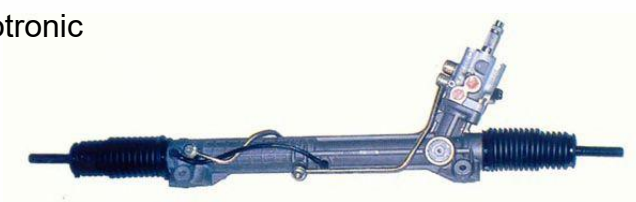

Se presente il sensore, non ne garantiamo il funzionamento.

BMW 5 E39 TOURING

Info Limitazione costruttore ZF

Con Servotronic

OE

32131096624 - 32136752134 -  
32136757877 - 32136758563

**BW8318**

Se presente il sensore, non ne garantiamo il funzionamento.