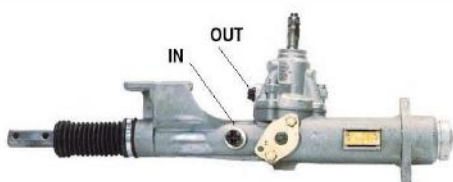

AUDI 100 4A2 AVANT 4A5 A6 4A C4 V8 441 442 4C2 4C8

Info Limitazione costruttore ZF

Con Servotronic

OE 4A1422065AN - 4A1422065AX -
F6RC3A674DC

AU8210

Se presente il sensore, non ne garantiamo il funzionamento.

AUDI 80 893 894 8A2 8C2 AVANT 8C5 90 CABRIOLET 8G7 COUPÉ 89 8B3 QUATTRO 85 RENAULT 19 I CHAMADE L53 VW PASSAT 32B TRE VOLUMI VARIANT 33B SANTANA

Info Limitazione costruttore ZF

OE 811422065 - 811422065A -
811422065C - 811422065D -
811422065E - 811422065F -
811422065FX - 811422065K -
859422065 - 893419063E - 893422065
- 893422065D - 893422066 -

AU8212

AUDI 80 893 894 8A2 8C2 AVANT 8C5 90 CABRIOLET 8G7 COUPÉ 89 8B3

Info Limitazione costruttore ZF

OE 895422065CX - 895455065C -
8G1422065D - 893422065K -
8A1422065 - 8A1422065A -
8A1422065AX - 8A1422065B -
8A1422065D - 8A1422065J -
8A1422065K - 8A1422065L -

AU8214

AUDI 80 8C2 AVANT 8C5 CABRIOLET 8G7 COUPÉ 89 8B3

Info Limitazione costruttore ZF

Con Servotronic

OE 893422066C - 8A1422065C -
8A1422065E - 8A1422065EV -
8A1422065EX - 8A2422065B

AU8216

Se presente il sensore, non ne garantiamo il funzionamento.