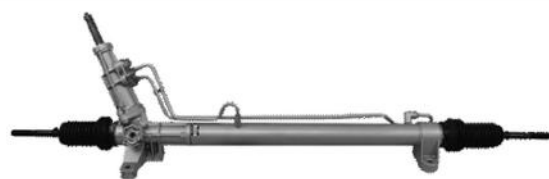

OE 490014779R - 490016622R -
490011357R

RE8366

RENAULT MASCOTT FURGONATO FH PIANALE PIATTO TELAIO UH HH Info

OE 49000835 - 5010383970 - 5010383971
- 5010557398 - 5010557413

RE8368

NISSAN INTERSTAR AUTOBUS X70 FURGONATO PIANALE PIATTO TELAIO OPEL MOVANO COMBI RIBALTABILE RENAULT MASTER II JD FD ED HD UD Info Limitazione costruttore SMI