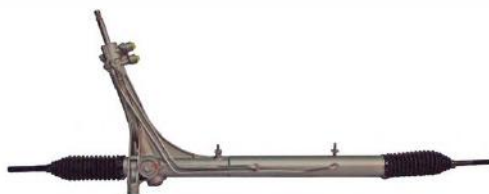

OE 1345854089 - 40010000 - 1345854080
- 1359226080 - 1369943080 -
1372870080 - 1607744380 -
1607744580

CI8246

CITROËN JUMPER AUTOBUS 230P FURGONATO 230L PIANALE
PIATTO TELAIIO 230 FIAT DUCATO PEUGEOT BOXER ZCT

Info Diametro snodo M12X1,5