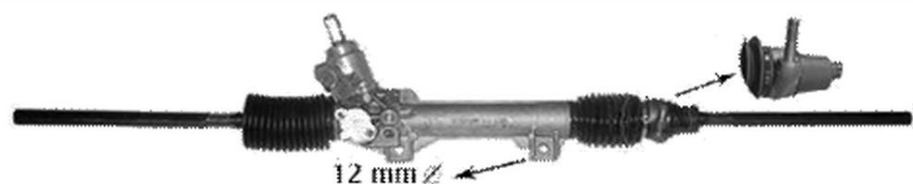

OE 6200000050 - 96307307 - 9630730780
- 4000CQ - 4000FJ - 4000KK

CI8280