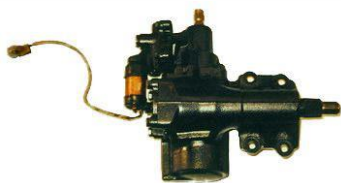

OE 4411060210 - 4411060211 -
4411060212

TO8260

TOYOTA LAND CRUISER 80 J8

Info

Con Servotronic

OE 4411060230

TO8262

Se presente il sensore, non ne garantiamo il funzionamento.

TOYOTA MR 2 II SW2

Info