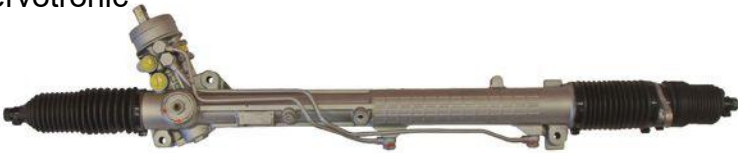

AU8256

AUDI A8 4D2 4D8 SKODA SUPERB I 3U4 VW PASSAT 3B2 3B3
VARIANT 3B5 3B6

Info Limitazione costruttore ZF
Lunghezza totale [mm] 1075
Info integrativa CON ATTACCO
AMMORTIZZATORE

Con Servotronic

OE 4D1422065K - 4D1422052AX -
4D1422065E - 4D1422065M -
4D1422065P - 4D1422066F -
4D1422069A - 4D1422069C -
4D1422069E

AU8320

Se presente il sensore, non ne garantiamo il funzionamento.

VOLVO 240 P242 P244 KOMBI P245

Info Limitazione costruttore ZF