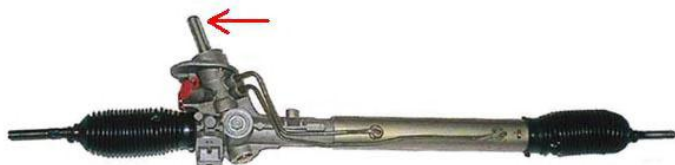

OE YM213503AE - 1205998 - 1316614 -
7M3422061 - 7M3422061A -
7M3422061B - 7M3422061BX -
7M3422061CX - 7M3422061E -
7M3422061EX - 7M3422061X

FO8244