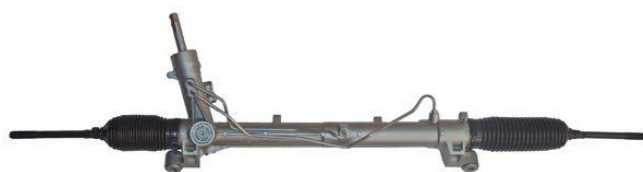

OE

30761784 - VP6S7C3551JF -  
36000348 - 36001606 - 36001607 -  
36050065 - 36050066 - 31329878 -  
31387091 - 31201551 - 30793038**VO8254**

VOLVO C30 533 S40 II 544 V50 545

Info

OE

4N513A500AP - 4N513A500AS -  
4N513A500AT - 30633859 - 30665842  
- 30680347 - 30680945 - 30723635 -  
30741425 - 30741433 - 30776170 -  
31200417 - 31201426 - 31202594 -  
31202601 - 31302644 - 31317350 -**VO8224**MITSUBISHI CARISMA DA TRE VOLUMI VOLVO S40 I 644 V40  
STATION WAGON 645Info Limitazione costruttore SMI  
Lunghezza totale [mm] 1180  
Diametro snodo M12X1,25  
Info integrativa PIANTONE MILLE  
RIGHE