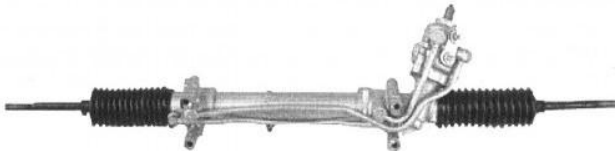

**AR8256**

ALFA ROMEO 145 930 146 GTV 916 SPIDER

**Info** Lunghezza totale [mm] 1155

OE

**ARN8216**

NUOVA

ASIA MOTORS ROCSTAR 93&gt;99

**Info**