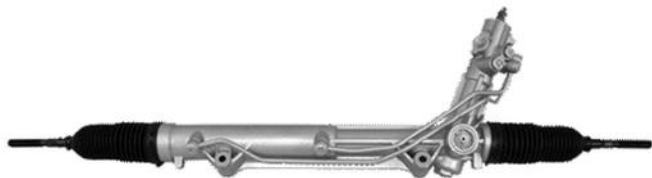

BMW X5 E53

Info Limitazione costruttore ZF