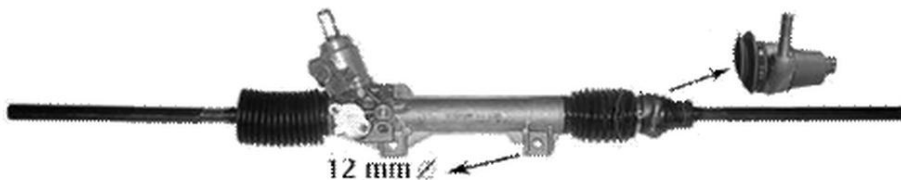

CITROËN BERLINGO FIRST CASSONE LIMOUSINE SPAZIOSA M  
MPV SPACE WAGON MF GJK GFK XSARA PICASSO N68 PEUGEOT  
PARTNER 5 G COMBISPACE

Info N° denti stelo d'entrata 4,1  
Info integrativa RACCORDI A  
PRESSIONE  
Lunghezza totale [mm] 1170