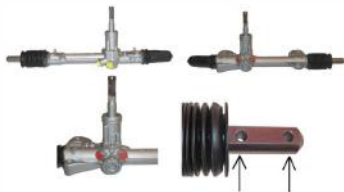

**Info** Diametro snodo M14X1,5  
Altezza pignone [mm] 45

**OE** 1400931480 - 1401381380 -  
1497550080 - 1497552080 - 4000TF -  
4000TH - 4001R8

**CI8256**

CITROËN SAXO S0 S1 PEUGEOT 106 I 1A 1C

**Info** Info integrativa FORI AGGANCIAMENTO ALLA  
CREMAGLIERA 2