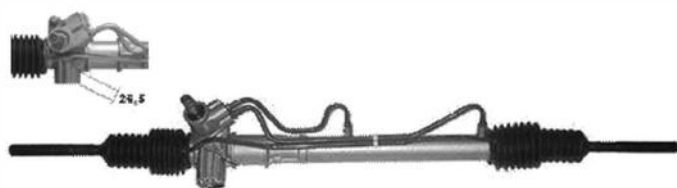

RENAULT ESPACE II J S63

Info Limitazione costruttore SMI

OE 7701352221 - 7701468145

RE8256

RENAULT ESPACE III JE0

Info Limitazione costruttore SMI