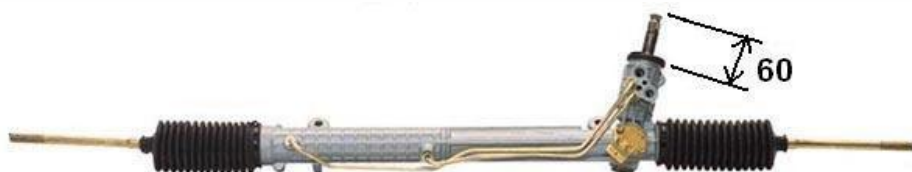

OE 91BB3503AB - 5023572 - 6140559 -
6153312 - 6758091 - 6758092

FO8278