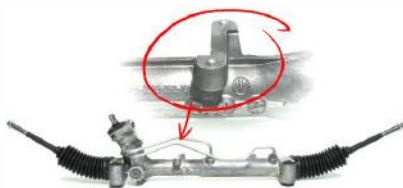

OPEL SIGNUM 2 VOLUMI CODA SPIOVENTE Z03 VECTRA C Z02
GTS STATION WAGON

Info Limitazione costruttore TRW
Dinamica frenata/guida PER VEICOLI
CON ESP