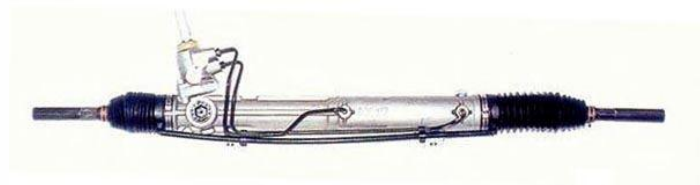

**Info** Lunghezza totale [mm] 1175  
Limitazione costruttore KOYO

**OE**

**CI8234**

CITROËN C5 I DC II RC

Info Info integrativa TUBI A PRESSIONE

**CI8238**OE 9649413880 - 4000FA - 4000GV -  
4000KQ - 4000LV - 4000NXCITROËN C8 EA EB FIAT ULYSSE 179 LANCIA PHEDRA PEUGEOT  
807