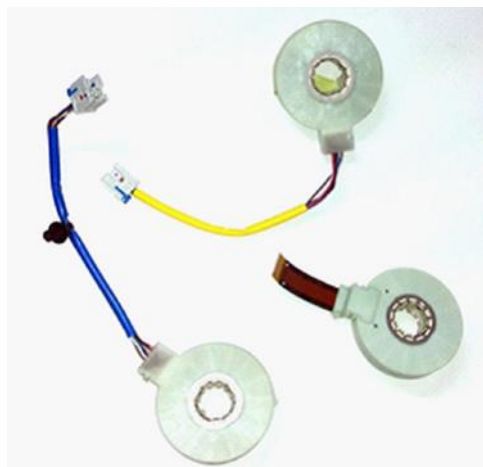

FLET

Info

OE

FI12214

FIAT IDEA 350 LANCIA MUSA

Info

Limitazione
costruttore TRW