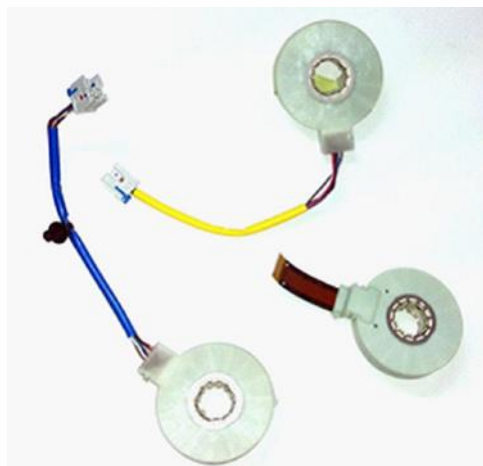

OE

FI12216

FORD FIESTA VI CB1 CCN VAN

Info