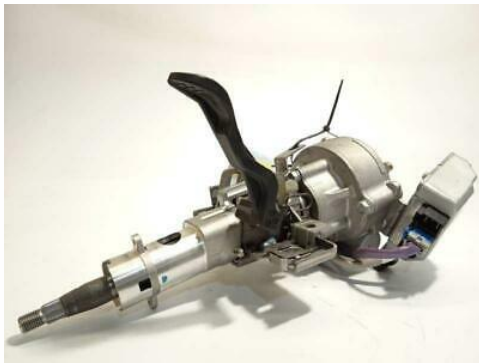

HYUNDAI ACCENT IV RB TRE
VOLUMI

Info

OE
563101R000 -
563101R400 -
563101R300