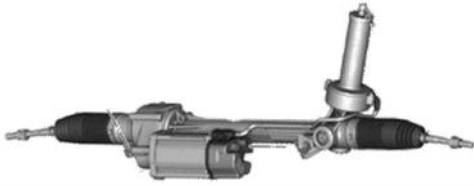

BMW X6 ELETTRICA

Info

OE

32106791050

BW8288

BMW X5 F15 F85

Info