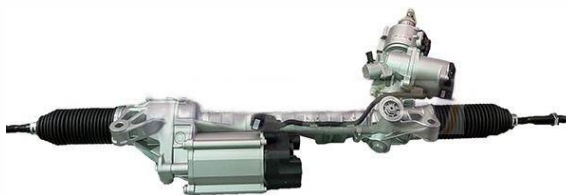

OE

38207287490 - 32106876087 -
32106888648

BW8306

SERIE 5 (F10) 2014>2017

Info