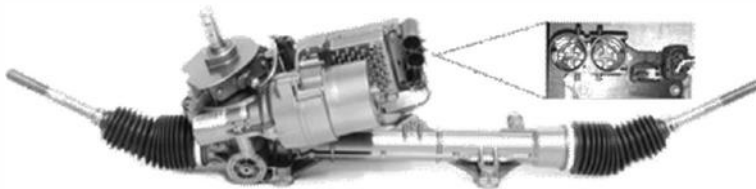

OE SSB703031 - 1608694280 -
1608700980 - 1611683780 -
1611683980

PE8264

CITROËN C3 II SC DS3

Info