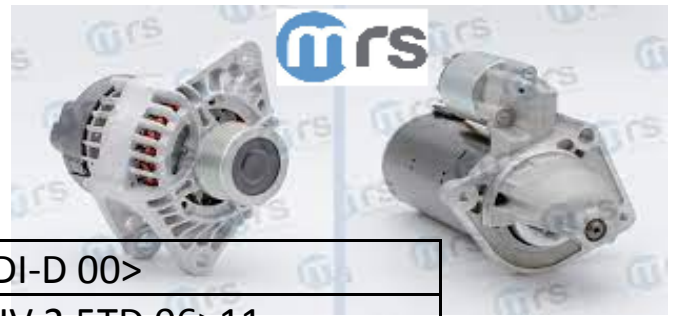

ST60025N	Pajero III-IV 3.2 DI-D 00>
ST60030N	Navara 2.5dCi, Cabstar IV 2.5TD 06>11
ST60031N	Cherokee II 2.8 CRD 03>07
ST60046N	H1, Pajero II-III 2.5TD-TDi 98>06
ST72004N	Defender, Discovery II 2.5Td5 98>
ST72047N	Terrano II, Trade 3.0 TDiC 93>01
ST72051N	Land Cruiser 3.0TD 96> 3.0D-4D 00>
ST72060N	Porter 1.3 98>
ST72064N	Avensis, Rav 4 II 2.0D-4D 01>05
ST72071N	Yaris I 1.0 16V 99>05
ST72077N	Avensis 2.0D-4D 09>
ST72102N	Sprinter-C180-C200-E220 2.2CDI 08>
ST72112N	Yaris 1.4D Auris 1.4D 05>12
ST75002N	C180-C200-C220 1.8-2.0 95>02
ST75005N	PSA Group 1.1i-1.4i-1.6i 98>
ST75006N	Giulietta, MiTo, Panda 1.2-1.4 16V-1.4TB 08>
ST75007N	C4, C5, DS4, DS5 2.0HDi 01>
ST75008N	107, Aygo, C1 I 1.0 05>13
ST75016N	Cinquecento 0.9ie 91>98
ST90001Y	106 II, 206 I-II, 207, C3 1.4-1.6 98>-
ST90003Y	106 I-II, 206, 207, C2, C3 I-II 1.1-1.4-1.6 91>16
ST90004Y	Corsa B-C, Astra F-G-H 1.2-1.4-1.6i 91>10
ST90006N	Space Star 1.3-1.6-1.8GDI 98>04
ST90009Y	C4, C5, C8, 508 I 2.0HDi 10>
ST90011Y	Samurai-Jimny 1.3 16V 4WD 98>04
ST90013Y	Clio II-III-IV, Sandero 1.2 16v 12>
ST90017Y	Classe A-B benzina 97>11
ST90021Y	C3, C4, 207, 308 II, 1.4HDi - 1.6HDi 02>
ST90022N	PSA Group 1.6HDi 04>-
ST90025Y	500, Mito, Panda, Punto IV 1.3D M.jet 12>
ST90033Y	Megane II 1.9dCi 02>
ST90034Y	Espace IV, Master II, Laguna II 2.2-2.5dCi 01>07
ST90036Y	C3, C4, 207, 308 II, 1.4HDi - 1.6HDi 12>
ST90041Y	Gruppo VW 1.4TDI-1.9TDI 03>10