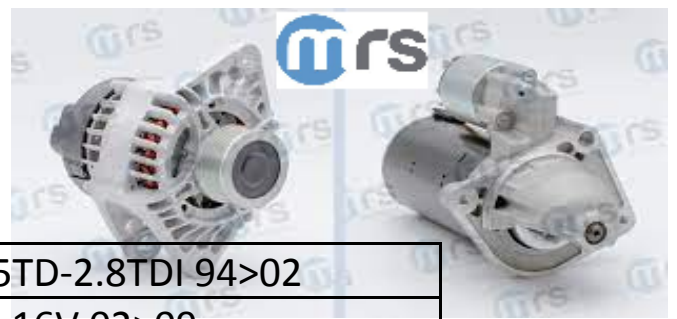

AL90023Y	Boxer, Jumper, Ducato 2.5TD-2.8TDI 94>02
AL90025Y	206-C2- C3 I 1.4-1.4 16V 02>09
AL90028N	520d-525d-530d 04>
AL90031Y	Vaneo, A140-A160-A190 97>01
AL90039Y	Clio II, Megane II, Micra III 1.5dCi 01>
AL90041Y	Laguna II, Master II 1.9-2.2dCi 00>07
AL90042Y	Vaneo , A160-A170 1.7CDI 01>04
AL90043Y	Clio IV 1.5dCi 2012> Qashqai 1.5 dCi 07>
AL90046Y	Boxer, Ducato, Jumper 2.8HDi-JTD 00>06
AL90047Y	C2, C3, C4, Jumpy 1.6HDi - 2.0HDi 04>
AL90049Y	A1, A3, A4 1.6TDI - 2.0TDI 03>15
AL90070Y	Doblò I, Punto Evo, Panda II 1.3JTD 04>
AL90071Y	A4, A6, Passat 1.9TDI 00>05
AL90072Y	Opel - Gruppo Fiat 1.3D Multijet 03>
AL90074Y	207, 307, C2, C3, C4 1.1-1.4-1.6 16V 02>09
AL90076Y	X3 2.0d-X3 3.0d-318d-320d 03>11
AL90086Y	PSA benzina 1.6i-1.8i-2.0i 93>99
AL90088Y	A160-A180-A200-B180-B200 2.0CDI 05>
AL90094Y	206- C2- C3 I 1.4-1.4 16V 02>09
AL90100Y	308, 407, C4, C5, C6 diesel Hdi 09>
AL90103N	Ducato 2.3 JTD 06>
AL90105Y	Bipper, Panda, Punto Evo 1.3D Multijet 10>
AL90106Y	C200-C220-E200-Sprinter 2.1 CDI 09>
AL90111Y	Clio IV 1.5dCi 12> Qashqai 1.5 dCi 07>
AL90123N	Clio II 1.0-1.2 99>
AL90128Y	Ibiza IV - Polo 1.4-1.4 16V 99>09
AL90138N	Punto Evo, Panda II, Idea 1.3JTD Multijet 04>
AL90140N	118d-120d-318d-320d-325d 03>08
AL90143Y	Espace IV, Laguna II-III 2.0dCi 01>07>
AL90144Y	Megane II 1.4-1.6 06>09
AL90146Y	Sprinter 2.1CDI 06>
AL90176Y	Gruppo PSA 1.6HDi >15
AL90182Y	116d-118d-120d-320d-520d 07>11
AL90185N	Classe A, B benzina 04>12