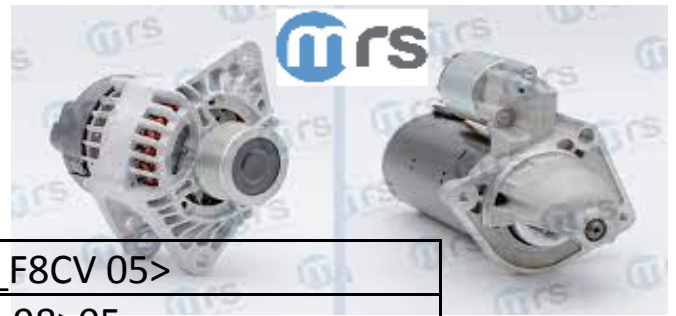

Codice Articolo	Applicazione Principale
AL05012Y	Jumper, Ducato ,Transit 2.2 Hdi 11>
AL05017Y	A3-Golf IV 1.6-1.9TDI 98>05
AL05018Y	A3-Golf IV 1.9 SDI-TDI 98>06
AL05020Y	A2 - Ibiza - Fabia - Polo 1.2-1.4 TDI 98>10
AL05021Y	Transporter T4 2.5TDI, LT28-46 II 98>03
AL05032Y	Smart City Coupè 0.8CDI 99>07
AL05041Y	Daily III 2.8TD 99>07
AL05047Y	Ka I 1.0-1.3i 96>02
AL05054Y	A2, Polo, Fabia 1.2-1.4TDI 99>10
AL05055Y	Berlingo, Scudo, Ducato 2.0HDi-JTD 99>06
AL05056Y	Sprinter 00>06
AL05057Y	A4-A6 2.5TDI 00>05
AL05063Y	Yaris II 1.0 VVTi 05>11
AL05069Y	A3, A4, Golf VII 1.6TDI - 2.0TDI 13>
AL05084Y	Ducato, Daily III-IV 2.3TD-JTD 02>11
AL05091N	Agila A-Tigra B - Corsa C 1.0-1.2 99>09
AL05092Y	Astra G-H, Corsa C 1.2-1.4 00>09
AL05094Y	116i-120i-316i-318i 01>07
AL05104Y	Twingo, Clio III-IV 1.2 16v 05>-
AL05106Y	Passat 2.0 TDI-FSI 05>-
AL05141Y	Brava, Doblo, Stilo 1.6 16v 99>05
AL05142Y	Brava, Doblo, Stilo 1.6 16V 98>05
AL05145Y	C220-Sprinter 2.2-2.7CDI 97>06
AL05146Y	Jumper Boxer, Ducato 2.2HDi 06>
AL05155N	Ducato 2.3D multijet Daily IV/V
AL05211Y	Transit VI 2.4DI-TDCi 00>06
AL05213Y	Astra G, Vectra B 2.0DTI 97>03
AL05214Y	Ibiza IV - Polo 1.4-1.4 16V 99>09
AL05228Y	Yaris II 1.4D-4D 05>08
AL05249N	Octavia, A3 1.6, Golf IV 1.6 99>06
AL05303N	C200-C230 Kompressor 00>04
AL12002Y	Matiz 0.8 98>05