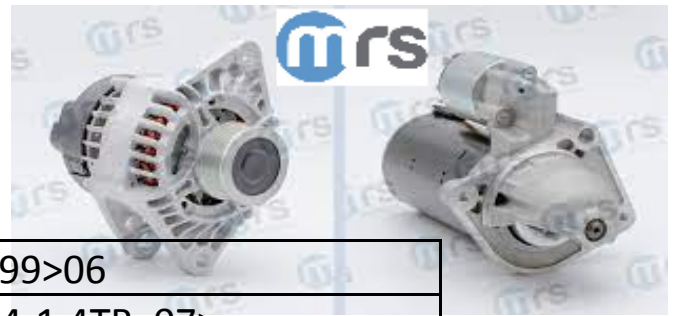

AL55177Y	Daily III 2.8TD 99>06
AL55194Y	500 1.2-1.4 - MiTo 1.4-1.4TB 07>
AL55195Y	Meriva B - Corsa C - Agila A 1.3CDTI 03>08
AL55196Y	107, C1, Aygo 1.0 05>13
AL55225Y	Seicento 1.1 01>
AL55232Y	Gruppo Fiat 1.6D-2.0D Multijet 07>
AL55240Y	Bravo, Stilo, Multipla 1.9JTD 99>10
AL55241Y	Bravo II 1.9 D Multijet 07>
AL55250Y	Doblò -MiTo 1.6JTDM 08> 159 2.0JTDM 09>11
AL60003N	Pajero I 2.5TD L200 II-L300 2.5D-TD 86>91
AL60007Y	Cabstar IV 2.5 TD 06>11
AL60010N	Pajero II 2.5TD L200 2.5D 96>01
AL60011N	Pajero II 2.5TD 93>98 L200 III 2.5D 96>01
AL60020N	Pajero II - L300 III 2.5D-TD 4WD 96>01
AL60021N	Navara 2.5Di Pick up 2.5TD-2.7D 87>01
AL60080N	Nissan NV400 dCi Opel Movano 2.3 CDTI 10>
AL72011N	Feroza 1.6 , Porter 1.3i 98>
AL72016Y	Avensis Verso, Rav4 II 2.0D-4D 01>05
AL72020Y	Freemont 2.0 JTD 11> Delta 2.0 D Multijet 11>
AL72021Y	Grande Punto, 500L 1.2-1.4 07>
AL72023Y	One 1.4D 03>06
AL72026Y	Yaris I 1.4D-4D 1.5VVTi 01>05
AL72030Y	Yaris I 1.4D-4D 01>05
AL72039Y	Avensis, Verso 2.0D-4D - 2.2D-4D 06>15
AL72040Y	Civic VIII, Accord VII 2.2CTDi 04>
AL72041Y	C-Max I 1.8-2.0 07>10
AL72042Y	Yaris I 1.0 16V-1.3 16V 99>05
AL72046Y	Avensis 2.0D-4D 09> - Rav 4 III 2.2D-4D 06>
AL72187Y	Ypsilon, MiTo, Qubo, 500x1.3D Multijet 14>
AL72210N	Yaris 1.0 GPL 1.0VVT-i 05>11
AL72211N	500L 500X Renegade Tipo 1.6/2.0 Multijet 14>
AL75021N	Transit VI 2.0DI-TDCi 00>06
AL90008Y	Gruppo PSA 2.0HDi-2.2HDi 99>07
AL90018Y	206, Berlingo, Partner 1.9D-Hdi 98>03