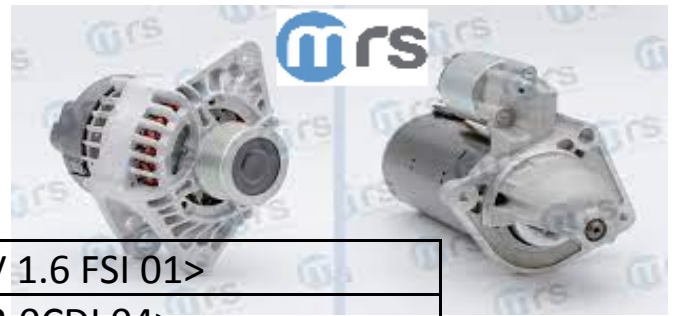

ST05382N	A2 1.4 99>02 Golf IV 1.6 FSI 01>
ST05386N	A160-A180-B180 2.0CDI 04>
ST12003N	Matiz 0.8 98>05
ST20001N	Aveo 1.2 06>11 Matiz 1.0 03>
ST37001N	Transit V 2.5D-TD-TDI 96>00
ST37002Y	Transit VI - Mondeo III 2.0TDCi 01>07
ST37003N	Focus II - B-Max 1.4-1.6 Ti 12>
ST37009N	2, B-Max, Fiesta VI 1.4-1.5-1.6 TDCi 12>
ST37010N	Transit Connect I, Tourneo 1.8TDCi 02>
ST37011Y	Fiesta IV, Focus 1.8DI - 1.8TDCi 99>05
ST37012N	C-Max 2.0 TDCi 10> Mondeo IV 2.0 TDCi 10>
ST37013N	C-Max, Focus II-III 1.5TDCi - 1.6TDCi 11>
ST37014N	Mondeo IV 1.8TDCi 07>
ST40002N	Trade 3.0TDCi 93>01 Cabstar 3.0TDI 04>06
ST40007N	Terrano I-II, Cabstar 2.7TD 98>06
ST40829Y	Meriva A-B, Astra G-H-J 1.7CDTI 03>14
ST43010N	Tucson, Sportage II 2.0CRDi 04>
ST46013N	Terracan 2.9CRDi 4WD 01>06
ST55001Y	Y10, Panda, Uno 45 1.0 fire 85>94
ST55002Y	Y10, Punto II 1.2 8V-16V 99>03
ST55005N	Jumpy, Scudo I, Expert 1.6 95>07
ST55008N	Daily II 2.5D-TD 89>96
ST55009Y	Boxer, Jumper, Ducato 2.8JTD 02>06
ST55013Y	Fiat Agri - Iveco - MT 68AD
ST55020Y	Seicento 1.1, Palio 1.2 97>02
ST55032Y	Punto II - Doblò 1.9D 99>05
ST55051Y	320d 98>01
ST55074Y	Y, Punto, Seicento 1.1-1.2 93>03
ST55200N	Fortwo 0.6-0.7 04>07
ST55225N	Bravo I, Brava 1.4 12V 95>98
ST60001N	L200 II 2.5D-2.5TD 86>96
ST60004N	Galloper I, Pajero I-II 2.5TD
ST60009N	Micra III, Clio III, Juke 1.5dCi 10>
ST60013N	Micra III, Kangoo, Clio II 1.5dCi 01>