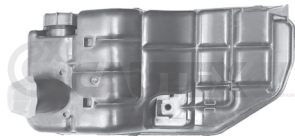

SETRA

751093 expansion tank MultiClass S 415 NF-MultiClass S 416 NF

oe: 5003149 -- 0005003149