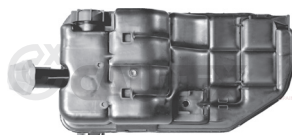

751088

expansion tank AE- Citaro MUE- L- LL- LLS- LS-1635 L-1635 S-1635 LS-1635 K-1635-1644 LS-1644 S-1735 S-1735 LS-1735 AK-1735 K-1735-1735 L-1748 L-1748-1748 LS-1748 oe: 6285012699 -- 6285000799